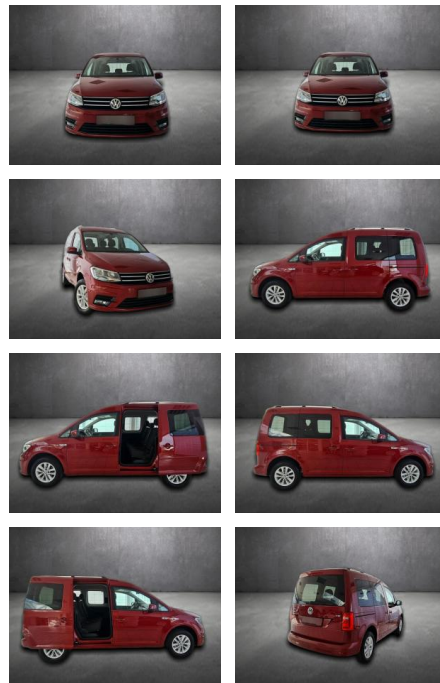

AH90-43292-1265000101

Erstzulassung:	Kilometer:	Farbe:	Leistung:	Kraftstoffart:
12.11.2017	106.897		75 kW / 102 PS	Benzin

PREIS
20.160 €

FINANZIERUNGSBEISPIEL

Laufzeit: 72 Monate
Anzahlung: 25 %
Basis-Finanzierung:*
Mtl. Rate: 175 €
Zielraten-Finanzierung:**