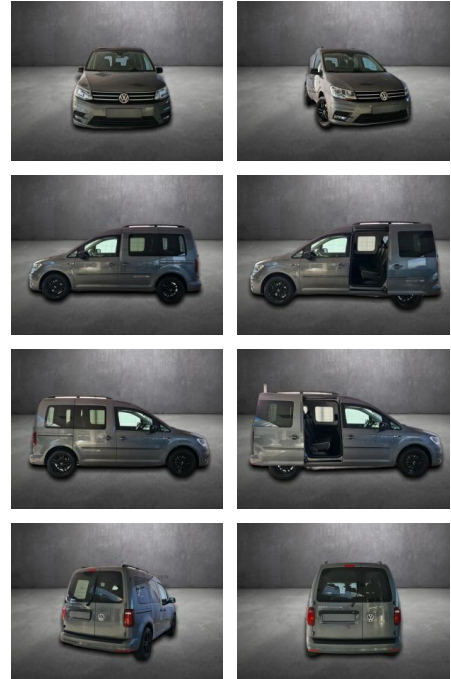

## Volkswagen Caddy PKW Edition 35, 1.Hand, Navi,

AH90-32998-138 Angebotsnr.:

Erstzulassung:	Kilometer:	Farbe:	Leistung:	Kraftstoffart:
12.07.2019	109.998		110 kW / 150 PS	Diesel

PREIS  
**25.710 €**