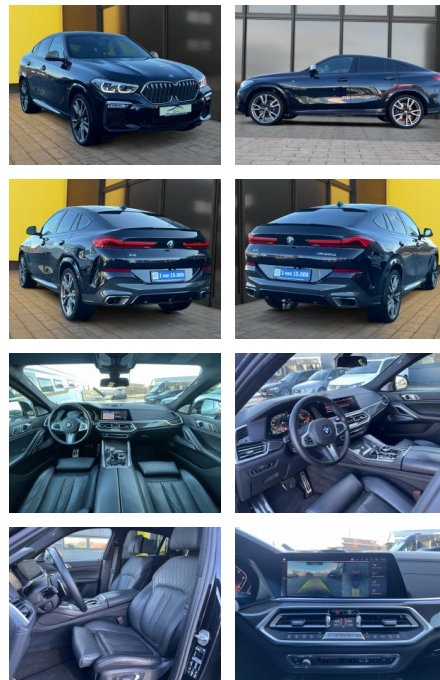

Erstzulassung:	Kilometer:	Farbe:	Leistung:	Kraftstoffart:
10.07.2020	97.000	Schwarz	294 kW / 400 PS	Diesel

PREIS
71.040 €

FINANZIERUNGSBEISPIEL

Laufzeit: 72 Monate Anzahlung: 25 %
 Basis-Finanzierung:* Mtl. Rate:
 Zielraten-Finanzierung:** **602 €**