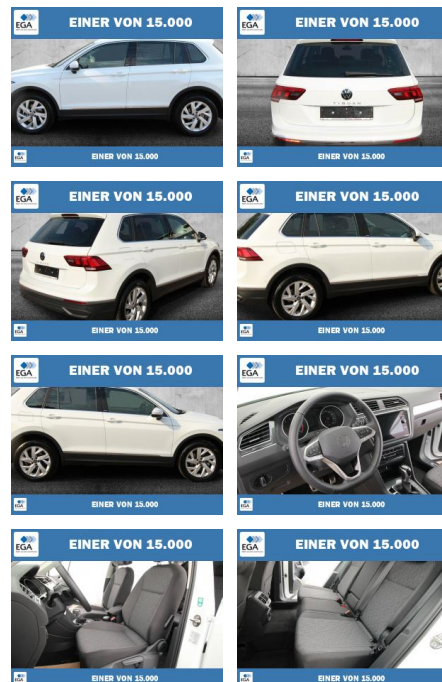

PW01-52437-1 **Angebotsnr.:**

VERKAUFT

EINER VON 15.000

EINER VON 15.000

Erstzulassung:	Kilometer:	Farbe:	Leistung:	Kraftstoffart:
01.03.2023	46.502	Weiß	110 kW / 150 PS	Benzin

PREIS 31.080 €	FINANZIERUNGSBEISPIEL Laufzeit: 72 Monate Anzahlung: 25 % Basis-Finanzierung:* Mtl. Rate: Zielraten-Finanzierung:** 263 €
---------------------------------	--