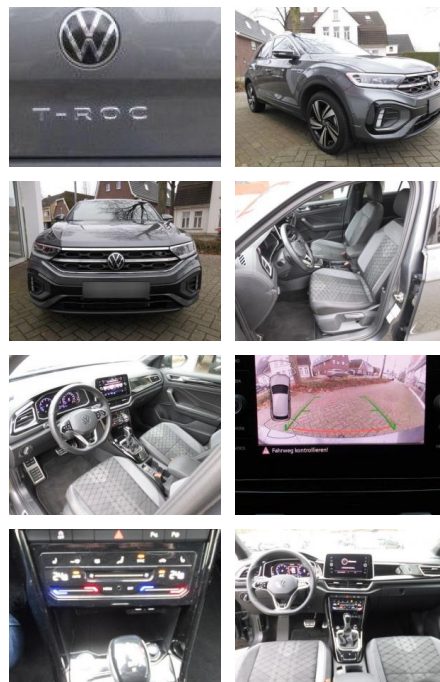

VERKAUFT

Erstzulassung:	Kilometer:	Farbe:	Leistung:	Kraftstoffart:
15.03.2023	30.000		110 kW / 150 PS	Benzin

PREIS
33.350 €

FINANZIERUNGSBEISPIEL

Laufzeit: 72 Monate	Anzahlung: 25 %
Basis-Finanzierung:**	Mtl. Rate:
Zielraten-Finanzierung:**	282 €