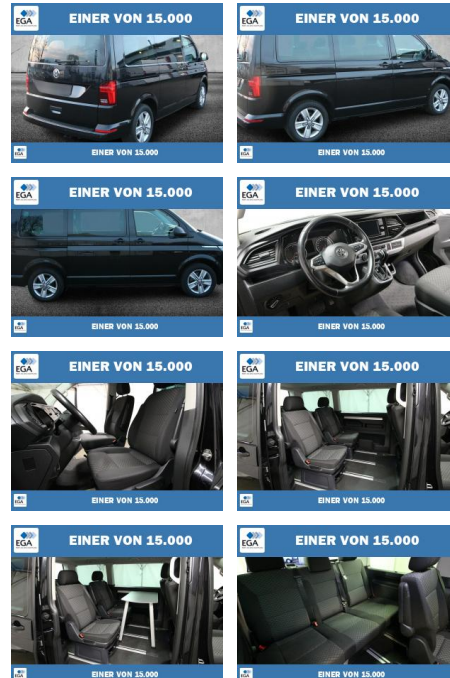

Ihr Ansprechpartner

Herr Friedrich-Wilhelm Nitsch
E-Mail: fritz.nitsch@wako.de
Telefon: 04221 92290

Autohaus WAKO GmbH
Seestr. 1 - 27755 Delmenhorst - Tel.: 04221 / 92290

Volkswagen T6.1 Multivan 2.0 TDI 7-DSG 7-SITZER

PW01-76449-025 Angebotsnr.:

Erstzulassung:	Kilometer:	Farbe:	Leistung:	Kraftstoffart:
01.07.2020	88.505	Schwarz	110 kW / 150 PS	Diesel

PREIS	FINANZIERUNGSBEISPIEL
43.440 €	Laufzeit: 72 Monate Anzahlung: 25 % Basis-Finanzierung:* Mtl. Rate: Zielraten-Finanzierung:** 377 €