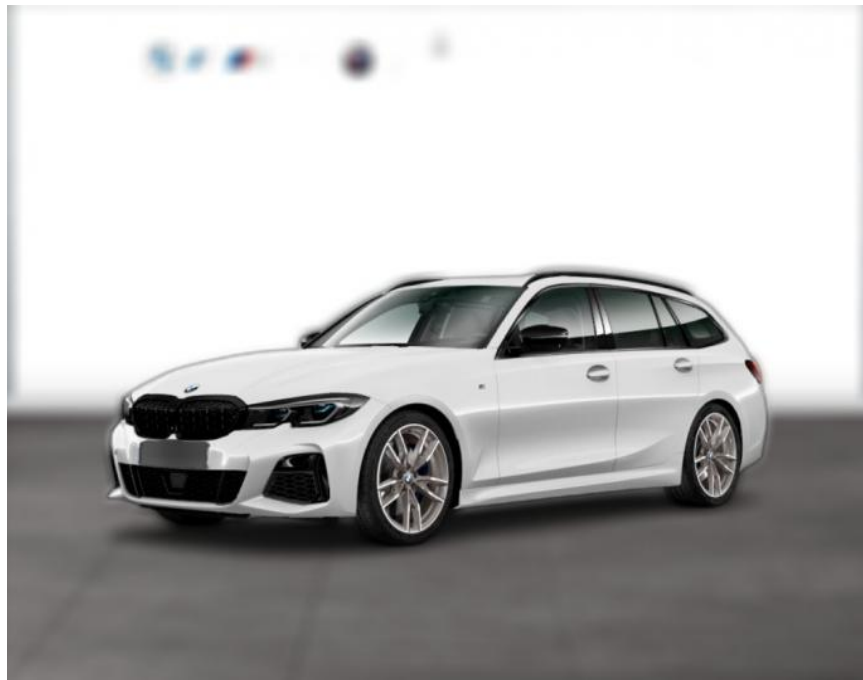

Erstzulassung:	Kilometer:	Farbe:	Leistung:	Kraftstoffart:
01.12.2021	53.000	Weiß	275 kW / 374 PS	Benzin

PREIS
51.360 €

FINANZIERUNGSBEISPIEL

Laufzeit: 72 Monate Anzahlung: 25 %
Basis-Finanzierung:* Mtl. Rate:
Zielraten-Finanzierung:** **435 €**