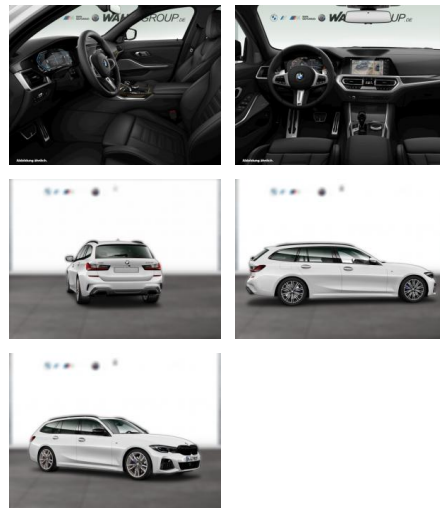

Erstzulassung:	Kilometer:	Farbe:	Leistung:	Kraftstoffart:
01.12.2021	53.000	Weiß	275 kW / 374 PS	Benzin

PREIS
51.360 €

FINANZIERUNGSBEISPIEL

Laufzeit: 72 Monate Anzahlung: 25 %
Basis-Finanzierung:* Mtl. Rate:
Zielraten-Finanzierung:** **435 €**