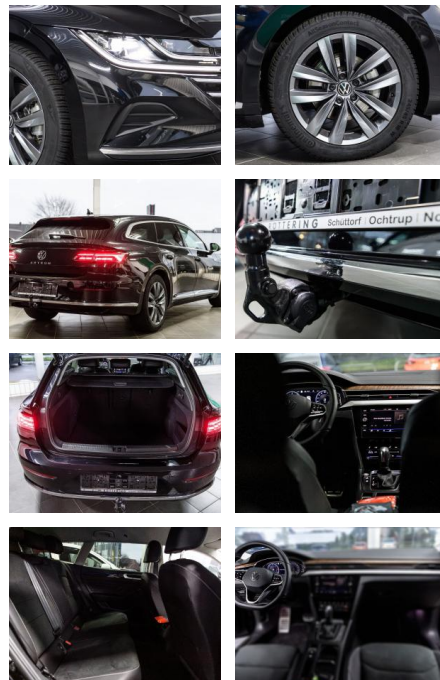

## Volkswagen Arteon Shooting Brake +Elegance+LED+A...

AS86-GWS\*OC...  
Angebot...  
Delius GmbH

Erstzulassung:	Kilometer:	Farbe:	Leistung:	Kraftstoffart:
15.01.2024	7.500		110 kW / 150 PS	Diesel

**PREIS**  
**37.880 €**