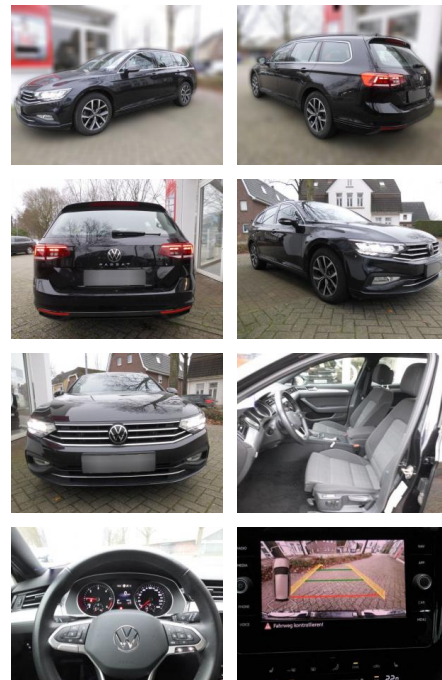

Erstzulassung:	Kilometer:	Farbe:	Leistung:	Kraftstoffart:
15.06.2022	50.000		147 kW / 200 PS	Diesel

PREIS
29.230 €

FINANZIERUNGSBEISPIEL

Laufzeit: 72 Monate Anzahlung: 25 %
 Basis-Finanzierung:* Mtl. Rate:
 Zielraten-Finanzierung:** **248 €**