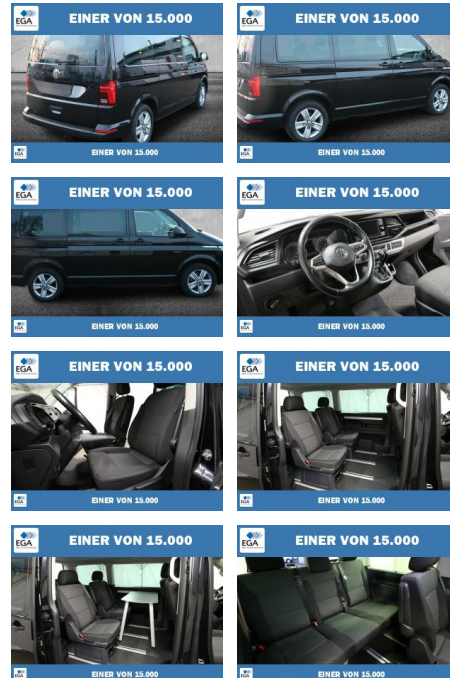

## Volkswagen T6.1 Multivan 2.0 TDI 7-DSG 7-SITZER

PW01-76449-025 Angebotsnr.:

Erstzulassung:	Kilometer:	Farbe:	Leistung:	Kraftstoffart:
01.07.2020	88.505	Schwarz	110 kW / 150 PS	Diesel

PREIS	FINANZIERUNGSBEISPIEL
<b>43.440 €</b>	Laufzeit: 72 Monate      Anzahlung: 25 % Basis-Finanzierung:*      Mtl. Rate: Zielraten-Finanzierung:** <b>368 €</b>