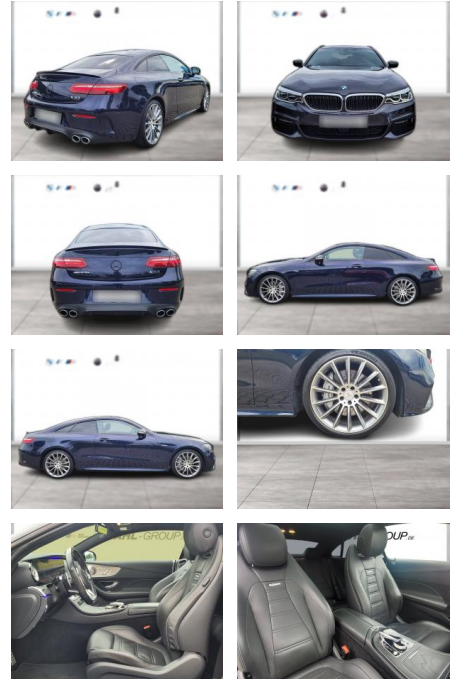

## Mercedes-Benz E 53 AMG AMG Drpack Burmester Busp...

WG00-124750 Angebotsnr.:

**VERKAUFT**

<b>Erstzulassung:</b>	<b>Kilometer:</b>	<b>Farbe:</b>	<b>Leistung:</b>	<b>Kraftstoffart:</b>
01.08.2020	62.528	Blau	320 kW / 435 PS	Benzin