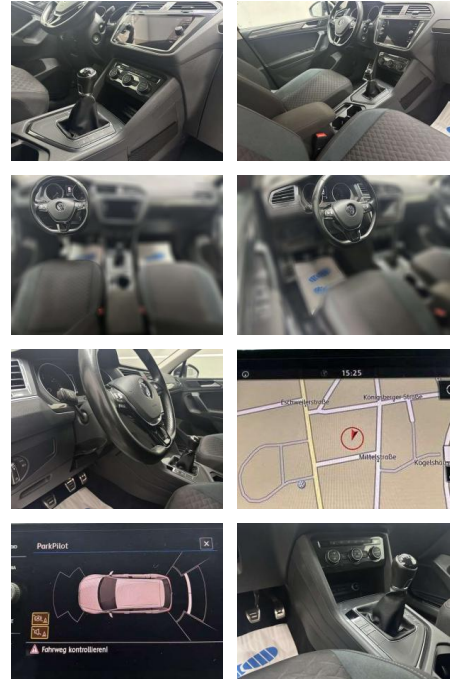

Ihr Ansprechpartner

Herr Maximilian Rose
E-Mail: maximilian.rose@wako.de
Telefon: 04221 922996

Autohaus WAKO GmbH
Seestrasse 1 - 27755 Delmenhorst - Tel.: 04221 / 92290

Volkswagen Tiguan IQ.DRIVE Start-Stop

AC15-65

Angebotsnr.:

Erstzulassung:	Kilometer:	Farbe:	Leistung:	Kraftstoffart:
01.12.2019	83.000	Rot	110 kW / 150 PS	Diesel

PREIS
21.590 €

FINANZIERUNGSBEISPIEL

Laufzeit: 72 Monate   Anzahlung: 25 %
Basis-Finanzierung:*   Mtl. Rate:
Zielraten-Finanzierung:** **183 €**

* Basisfinanzierung: Anzahlung: 5.398 Euro, Laufzeit: 72 Monate, Nettodarlehen: 16.193 Euro, Gesamtbetrag: 25.472 Euro, Zinssätze: 7.71% Sollz. (gebunden), 7.99% eff.
** Zielratenfinanzierung: Anzahlung: 5.398 Euro, Laufzeit: 72 Monate, Nettodarlehen: 16.193 Euro, Zielrate: 10.795 Euro, Gesamtbetrag: 26.981 Euro, Zinssätze: 7.71% Sollz. (gebunden), 7.99% eff.,

Vermittlung für: Santander Consumer Bank
Repräsentatives Beispiel gem. § 17 Abs. 4 PAngV. Diese Finanzierungsangebote sind Beispiele. Gerne ermitteln wir für Sie Ihr individuelles Angebot.

Ausstattung

Sicherheit

- Anti-Blockiersystem ABS

Multimedia

- Radio

Weiteres

- Diesel
- Herzlich willkommen bei der Autocenter Stolberg GmbH
- Ihrem kompetenten Partner für hochwertige Gebrauchtwagen! Bei uns finden Sie eine sorgfältig ausgewählte Auswahl an Fahrzeugen unterschiedlicher Marken und Modelle
- die alle gründlich geprüft und zu attraktiven Konditionen angeboten werden
- Ihr Fahrzeughandel aus der Städteregion Aachen seit 1990. Garantie bis zu 60 Monate gegen Aufpreis möglich
- Inzahlungnahme zum marktgerechten Preis

- Radio/CD-Player
- MP3
- Bluetooth) Antennen-Diversity
- Audiosystem: CD-Player
- Multimedia-Schnittstelle USB (iPhone / iPod) mit AUX-IN Fahrassistenz-System:
- Anhänger-Rangierassistent (Trailer Assist) inkl. Einparkhilfe vorn und hinten Fahrassistenz-System:
- Spurwechselassistent (Side Assist plus) inkl. Lane Assist und Auspark-Assistent
- Fahrassistenz-System: Verkehrszeichenerkennung
- Metallic-Lackierung
- Multimedia-Schnittstelle 2 x USB (iPhone / iPod) inkl. AUX-IN und 1 x USB-Ladeanschluß
- Navigationsmodul Discover Media (für Audiosystem)
- App-Connect Multimedia-Schnittstelle 2 x USB (iPhone / iPod) mit AUX-IN
- Raucher-Paket
- Reifen-Reparaturkit (Tire

- links Außenspiegel elektr. verstell- und heizbar
- Außenspiegel konvex
- rechts Außenspiegel schwarz lackiert
- Blinkleuchte in Außenspiegel integriert
- Bremsassistent
- Chromeinfassung
- Fensterheberschalter / Spiegelverstellung
- Chromleisten an Seitenfenstern
- Doppeltonhorn
- Durchladeeinrichtung (Mittelarmlehne hinten)
- Einparkhilfe hinten
- Einparkhilfe vorn und hinten
- Elektron.
- Differentialsperre (EDS)
- Elektron.
- Stabilitäts-Programm (ESP)
- Fahrassistenz-System: Anhänger-Stabilisierungs-Programm
- Fahrassistenz-System: Autom.
- Distanzregelung (ACC) mit Umfeldbeobachtungssystem (Front assist)
- bis 210 km/h) Fahrassistenz-System: Fernlichtregulierung (Light Assist)
- Fahrassistenz-System:

STÄNDIG ÜBER 15.000 FAHRZEUGE IM BESTAND!