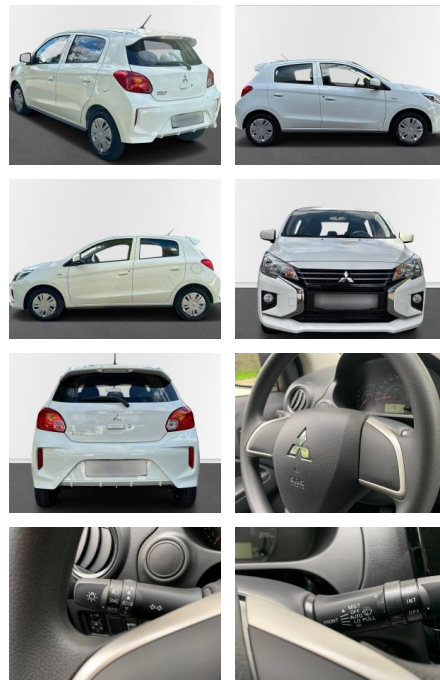

AN17-41411854 Angebotsnr.:

Erstzulassung:	Kilometer:	Farbe:	Leistung:	Kraftstoffart:
17.10.2023	3.501	Diverse	52 kW / 71 PS	Benzin

PREIS
11.360 €

FINANZIERUNGSBEISPIEL

Laufzeit: 72 Monate Anzahlung: 25 %
Basis-Finanzierung:* Mtl. Rate:
Zielraten-Finanzierung:** Mtl. Rate: **96 €**