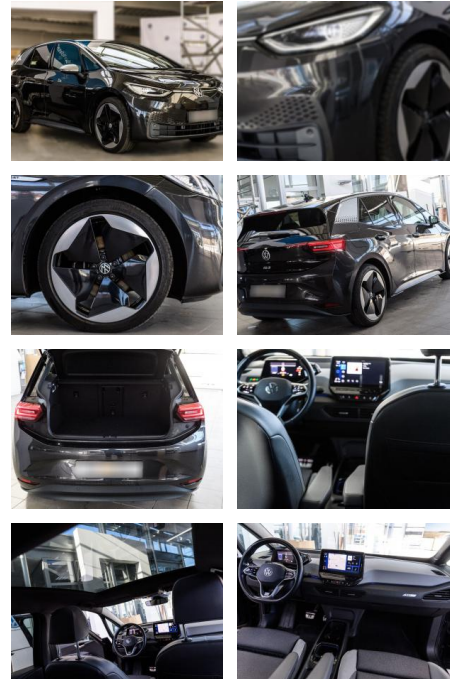

Ihr Ansprechpartner

Herr Friedrich-Wilhelm Nitsch
E-Mail: fritz.nitsch@wako.de
Telefon: 04221 92290

Autohaus WAKO GmbH
Seestr. 1 - 27755 Delmenhorst - Tel.: 04221 / 92290

Volkswagen ID.3 1st Max Pro

AS86-gws 2211 Angebotsnr.:

Erstzulassung:	Kilometer:	Farbe:	Leistung:	Kraftstoffart:
17.09.2020	25.100		150 kW / 204 PS	Elektro

PREIS
27.270 €

FINANZIERUNGSBEISPIEL
Laufzeit: 72 Monate   Anzahlung: 25 %
Basis-Finanzierung:*   Mtl. Rate:
Zielraten-Finanzierung:** **231 €**

* Basisfinanzierung: Anzahlung: 6.818 Euro, Laufzeit: 72 Monate, Nettodarlehen: 20.453 Euro, Gesamtbetrag: 32.173 Euro, Zinssätze: 7.71% Sollz. (gebunden), 7.99% eff.
** Zielratenfinanzierung: Anzahlung: 6.818 Euro, Laufzeit: 72 Monate, Nettodarlehen: 20.453 Euro, Zielrate: 13.635 Euro, Gesamtbetrag: 34.079 Euro, Zinssätze: 7.71% Sollz. (gebunden), 7.99% eff.,
Vermittlung für: Santander Consumer Bank
Repräsentatives Beispiel gem. § 17 Abs. 4 PAngV. Diese Finanzierungsangebote sind Beispiele. Gerne ermitteln wir für Sie Ihr individuelles Angebot.

Ausstattung

Sicherheit

- Müdigkeitswarnsystem
- Notbremsassistent
- Notrufsystem
- Reifendruckkontrollsystem
- Totwinkel-Assistent
- Spurhalteassistent

Multimedia

- Soundsystem
- USB
- Verkehrszeichenerkennung
- Sprachsteuerung
- Touchscreen

Komfort

- Berganfahrassistent
- Beheizbares Lenkrad
- Lederlenkrad
- Lordosenstütze
- Massagesitze

- Keyless Entry

Weiteres

- ***Sonderausstattung:** Ablagefach
  Mittelkonsole mit
  Rollo
  Ambiente-Beleuchtung (30
  Farben)
  Dach in Kontrastfarbe
  schwarz
  Exterieur-Styling-Paket
  silber
  Fahrassistent-Paket: Travel
  Assist
  Fahrassistent-System:
  Abbiegebremsefunktion und
  Ausweichunterstützung
  Fahrassistent-System:
  Autom. Distanzregelung (ACC inkl.
  Stop&Go-Funktion)
  Fahrassistent-System:
  Dynamische Fernlichtregulierung (Dynamic
  Light Assist)
  Fahrassistent-System:
  Fahrprofilauswahl
  Fahrassistent-System:
  Müdigkeitserkennungs-Sensor
  Fahrassistent-System:
  Spurwechselassistent (Side
  Assist)
  Fahrassistent-System:

- elektr. verstellbar und
  Massagefunktion
  LM-Felgen "Sanya
  20"
  Matrix-LED-Scheinwerfer inkl.
  Automatische
  Fahrlichtschaltung
  Schlechtwetter-Licht
  und mit Begrüßungsfunktion
  Mobile
  Online Dienste
  App-Connect inkl.
  App-Connect Wireless (Apple CarPlay
  Android Auto)
  Mobiltelefon Schnittstelle
  Comfort mit kabelloser
  Ladefunktion
  Navigationsfunktion
  Discover
  Pro inkl. Streaming & Internet
  (Touchscreen-Farbdisplay)
  Notrufsystem
  Panoramadach
  fest (Glas)
  Park-Distance-Control (vorn
  und hinten)
  Performance
  Upgrade
  Radioempfang digital
  (DAB+)
  Rückfahrkamera
  Sitzbezug /
  Polsterung: Stoff Flow
  Sitze vorn
  Sitzbezug
  Active (elektr. verstellbar
  • Oberschenkelauflage
  verschiebbar)
  Sitzheizung

STÄNDIG ÜBER 15.000 FAHRZEUGE IM BESTAND!