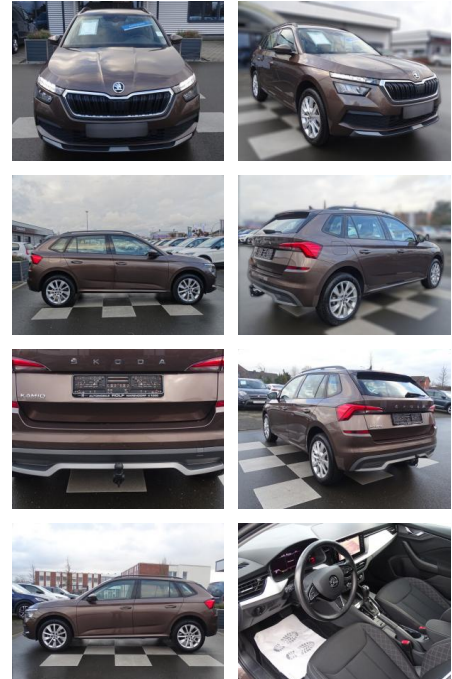

Erstzulassung:	Kilometer:	Farbe:	Leistung:	Kraftstoffart:	Verbr. komb.	CO2-Emission	CO2-Klasse (WLTP)
01.05.2020	66.970		85 kW / 116 PS	Benzin	6,1 l/100km	139 g/km	E

PREIS
20.860 €

FINANZIERUNGSBEISPIEL