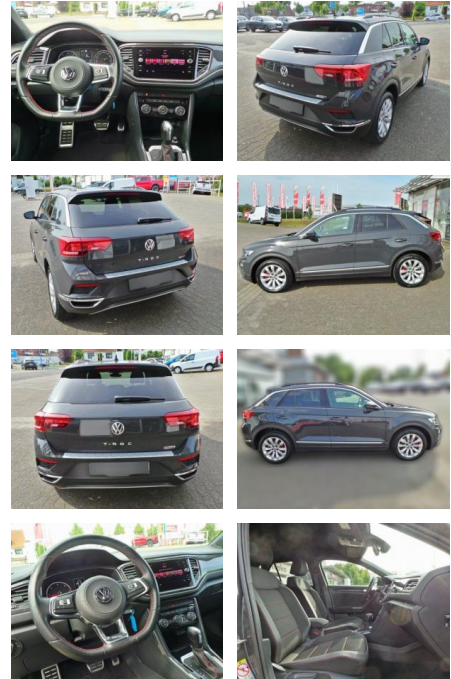

WK03-4432-53Angebotsnr.:

Erstzulassung:	Kilometer:	Farbe:	Leistung:	Kraftstoffart:
22.04.2020	130.038		140 kW / 190 PS	Diesel

PREIS
22.990 €

FINANZIERUNGSBEISPIEL
Laufzeit: 72 Monate Anzahlung: 25 %
Basis-Finanzierung:* Mtl. Rate:
Zielraten-Finanzierung:** **195 €**