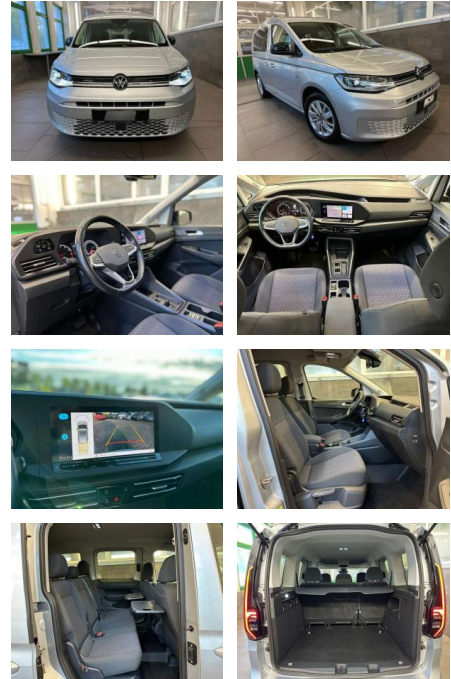

Ihr Ansprechpartner

Herr Bernard Arndt
E-Mail: bernard.arndt@wako.de
Telefon: 04221 922994

Autohaus WAKO GmbH
Seestrasse 1 - 27755 Delmenhorst - Tel.: 04221 / 92290

Volkswagen Caddy Life AUTOMAT.STANDHZG AHK LED D...

CS09-1080   **Angebotsnr.:**

Erstzulassung:	Kilometer:	Farbe:	Leistung:	Kraftstoffart:
01.07.2021	37.894	Silber	84 kW / 114 PS	Benzin

PREIS
35.200 €

FINANZIERUNGSBEISPIEL

Laufzeit: 72 Monate   Anzahlung: 25 %
Basis-Finanzierung:*   Mtl. Rate:
Zielraten-Finanzierung:**   **298 €**

* Basisfinanzierung: Anzahlung: 8.800 Euro, Laufzeit: 72 Monate, Nettodarlehen: 26.400 Euro, Gesamtbetrag: 41.528 Euro, Zinssätze: 7.71% Sollz. (gebunden), 7.99% eff.
** Zielratenfinanzierung: Anzahlung: 8.800 Euro, Laufzeit: 72 Monate, Nettodarlehen: 26.400 Euro, Zielrate: 17.600 Euro, Gesamtbetrag: 43.989 Euro, Zinssätze: 7.71% Sollz. (gebunden), 7.99% eff.,

Vermittlung für: Santander Consumer Bank
Repräsentatives Beispiel gem. § 17 Abs. 4 PAngV. Diese Finanzierungsangebote sind Beispiele. Gerne ermitteln wir für Sie Ihr individuelles Angebot.

Ausstattung

Weiteres

- unseren Dekra Gebrauchtwagen-Gutachten um noch mehr Transparenz und Sicherheit zu bekommen. Wir liefern Dein Wunschfahrzeug bis zu Deiner Haustür !! Finanzierung auch ohne Anzahlung mit Sonderkonditionen Scheckheftgepflegt bei VW Werkstattgeprüft HU/AU ab Kauf neu Gebrauchtwagengarantie gegen Aufpreis möglich Finanzierung ohne Anzahlung möglich Abbiege- und Allwetterlicht / Schlechtwetter-Licht Abdeckung Schiebetürleiste silber Abfallbehälter Ablagefächer in Dachkonsole Airbag Fahrer-/Beifahrerseite
- Beifahrerairbag abschaltbar
- Anhängerkupplung (Kugelkopf abnehmbar)
- Antriebsart: Frontantrieb
- Audio-Navigationssystem Discover Media
- Streaming & Internet (Touchscreen)
- Bluetooth

- (USB) Außenspiegel schwarz lackiert
- Außenspiegel schwarz lackiert
- Türgriffe außen Wagenfarbe
- Abdeckung Schiebetürleiste silber
- Ausstattung Life Ausstattungs-Paket: Licht + Sicht Automatische Fahrlichtschaltung (ALS) mit Leaving Home / Coming-Home-Lichtfunktion Bluetooth-Schnittstelle für Mobiltelefon Bodenbelag Fahrgast-/Laderaum (Gummi) Bodenbelag vorn (Gummi) Bodenbelag vorn (Teppich) Bodenbelag vorn und im Fahrgast-/Laderaum (Gummi) Bordwerkzeug und Wagenheber Dachreling/Dachträger Vorbereitung Einparkhilfe vorn und hinten Elektron. Stabilitäts-Programm (ESP) Bremsassistent
- ASR/ABS
- EDS
- MSR Fahrassistenten-System: