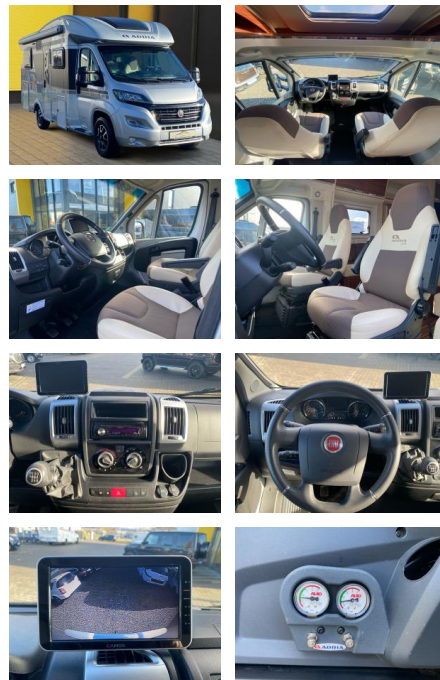

AB19-NB1-37 Angebotsnr.:

Erstzulassung:	Kilometer:	Farbe:	Leistung:	Kraftstoffart:
04.01.2016	46.000	silber	96 kW / 131 PS	Diesel

PREIS
64.860 €

FINANZIERUNGSBEISPIEL

Laufzeit: 72 Monate Anzahlung: 25 %
Basis-Finanzierung:* Mtl. Rate:
Zielraten-Finanzierung:** **549 €**

Multimedia

- TV
- USB
- Radio

Komfort

- Berganfahrassistent
- Klimaanlage
- Front-Airbags
- Lederlenkrad
- Zentralverriegelung

- Fernbedienung Zentralverriegelung
- Bordcomputer

Interieur

- Gepäckraumabtrennung
- Abgedunkelte Scheiben
- el. Fensterheber
- Armlehne vorne
- Standheizung

Exterieur

- Sommerreifen
- Anhängerkupplung fest
- LED-Tagfahrlicht
- Leichtmetallfelgen
- Geschwindigkeitsregelung (Tempomat)
- Nebelscheinwerfer

Umwelt

- Partikelfilter

Weiteres

- Etagenbett
- Bett
- Mittelsitzgruppe
- Rundsitzgruppe
- Separate Dusche
- Solaranlage
- Heckgarage
- Markise
- WC
- elektrische Aussenspiegel
- Start Stop Automatik
- Nichtraucher
- 50 Jahre Sonderedition
- Hubbett elektrisch
- Markise
- Solaranlage
- TV / SAT Anlage
- Anhängerkupplung star
- 2 Kanal Luftfederung hinten
- Rückfahrkamera